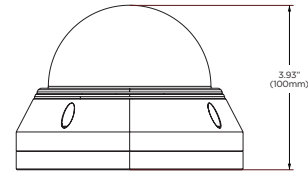

## Resumen

Estas cámaras MEGApix® IP cumplen la normativa NDA y ofrecen imágenes muy nítidas con una resolución de 5MP a 30fps en tiempo real. La cámara domo antivandálica cuenta con una lente varifocal de 2.8-12mm con zoom motorizado en una carcasa IK10 resistente a los impactos y con protección IP67. La inteligencia añadida incluye el cruce de líneas, las intrusiones en el perímetro, la detección de manipulación de video y la clasificación de objetos. Todas las cámaras MEGApix son conformes a la norma ONVIF, lo que garantiza su correcta integración con cualquier solución de plataforma abierta del mercado.

## Dimensiones

unidad: Pulgadas (mm)