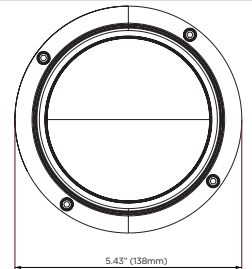

## Resumen

Estas cámaras MEGApix® IP cumplen la normativa NDA y ofrecen imágenes muy nítidas con una resolución de 5MP a 30fps en tiempo real. La cámara domo antivandálica cuenta con una lente varifocal de 2.8-12mm con zoom motorizado en una carcasa IK10 resistente a los impactos y con protección IP67. La inteligencia añadida incluye el cruce de líneas, las intrusiones en el perímetro, la detección de manipulación de video y la clasificación de objetos. Todas las cámaras MEGApix son conformes a la norma ONVIF, lo que garantiza su correcta integración con cualquier solución de plataforma abierta del mercado.

## Dimensiones

unidad: Pulgadas (mm)